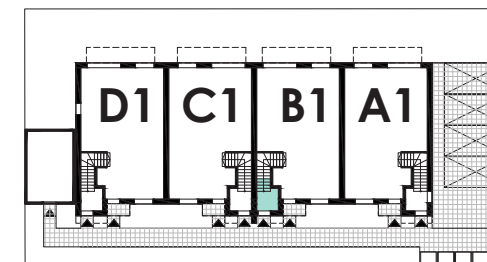

VOTUS

balkon

ściany działowe

APARTAMENT B2

ZESTAWIENIE POWIERZCHNI

1.1 Wejście (parter)	2,80 m ²
1.2 Schody	4,08 m ²
1.3 Korytarz	2,08 m ²
1.4 Kuchnia / Jadalnia / Salon	25,29 m ²
1.5 Sypialnia 1	10,89 m ²
1.6 Łazienka	5,00 m ²
1.7 Sypialnia 2	10,89 m ²
1.8 Sypialnia 3	10,24 m ²

SUMA 71,27 m²

RZUT PARTERU

RZUT PIĘTRA

Niniejsza karta lokalu ma charakter informacyjny i nie stanowi oferty handlowej w rozumieniu art. 543 k.c. oraz innych właściwych przepisów prawnych.

www.votus.pl