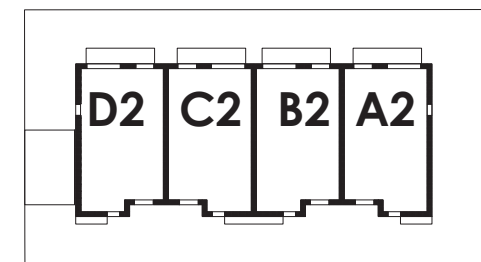

VOTUS

ogródek

ściany działowe

APARTAMENT D1

ZESTAWIENIE POWIERZCHNI

0.1 Wiatrołap	8,20 m ²
0.2 Kuchnia / Jadalnia / Salon	26,34 m ²
0.3 Sypialnia 1	10,89 m ²
0.4 Łazienka	5,00 m ²
0.5 Sypialnia 2	10,89 m ²

SUMA 61,32 m²

RZUT PARTERU

RZUT PIĘTRA

Niniejsza karta lokalu ma charakter informacyjny i nie stanowi oferty handlowej w rozumieniu art. 543 k.c. oraz innych właściwych przepisów prawnych.

www.votus.pl